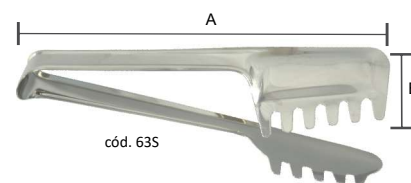

Espátulas

Tamanho	Corte Liso	Serrilhado	Bolo
25 cm	cód. 67L	cód. 67GA	cód. 67EA
30 cm	cód. 67LA	cód. 67GC	cód. 67EB
35 cm	-	cód. 67GB	cód. 67E

cód. 67L

cód. 67EB

cód. 67GB

cód. 67C

Tamanho	Espátula Raspadeira Inox
08 cm	cód. 67C
10 cm	cód. 67CA
12 cm	cód. 67CB

Garfos em Alumínio

Produto	Código	Medidas
P/ Glacear 2 pontas	cód. 70P.UN	20x1,8 cm
P/ Glacear 3 pontas	cód. 70G.UN	20x2,5 cm
P/ Glacear Redondo nº 1	cód. 70C.UN	17,5x2,2 cm
Pão de Mel	cód. 70B.UN	23x3,5 cm
Trufa	cód. 70A.UN	23x3,5 cm

cód. 70P

cód. 70G

cód. 70C

cód. 70B

cód. 70A

cód. 63D

Marcadores de Torta

Produto	Código	Medidas
10 pedaços	cód. 94A	Ø 28 cm
12 pedaços	cód. 94B	Ø 28 cm
14 pedaços	cód. 94C	Ø 28 cm
16 pedaços	cód. 94D	Ø 28 cm
18 pedaços	cód. 94E	Ø 28 cm
20 pedaços	cód. 94F	Ø 28 cm
22 pedaços	cód. 94G	Ø 28 cm

Pegadores em Inox

Produto	Código	Medidas
Doce	cód. 63D	18x3 cm
Massa	cód. 63S	19,5x4,5 cm
Multiuso	cód. 63PM	20x3,7 cm
Pão	cód. 63P	24x7,5 cm

cód. 63PM

cód. 63S

cód. 63P

Imagens meramente ilustrativas. Medidas aproximadas. Produto artesanal, pode haver variações.