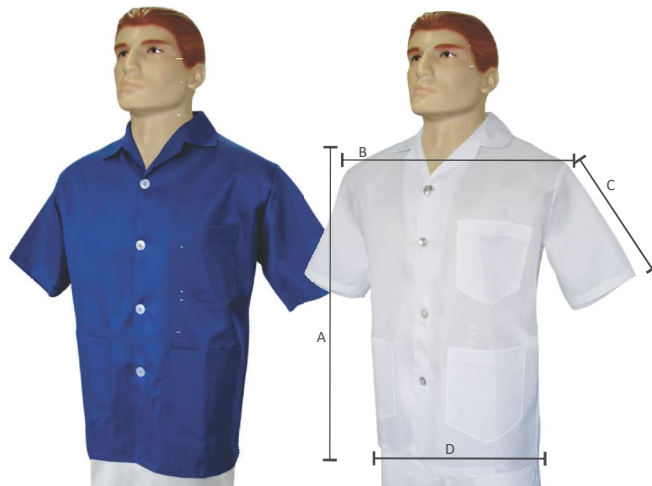

Jaleco c/ Gola

	Pequeno	Médio	Grande	GG	GGG
Jaleco Tergal c/Gola Azul	cód. 42AGP	cód. 42AGM	cód. 42AGG	cód. 42AGE	cód. 42AGS
Jaleco Tergal c/Gola Branco	cód. 42GP	cód. 42GM	cód. 42GG	cód. 42GE	cód. 42GS
medida A x B x C x D	71x45x25x56cm	74x47x26x58cm	77x50x27x61cm	79x52x28x63cm	82x55x30x65cm

medida A (altura) x B (ombro) x C (manga) x D (torax)