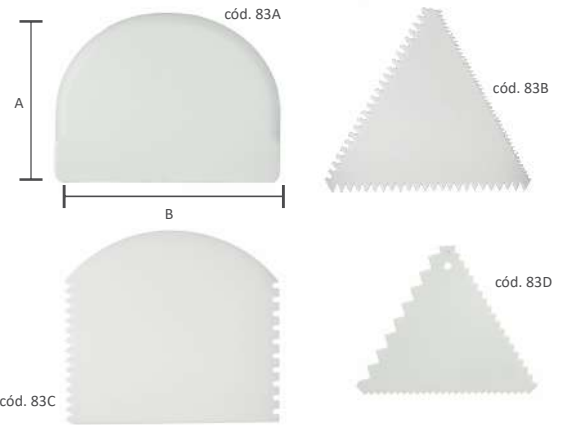

Utensílios em Polietileno e Plástico

Produto	Código	Medidas
½ Lua*	cód. 83A	9x12 cm
½ Lua* (encartelado)	cód. 83A.UN	9x12 cm
Triângulo*	cód. 83B	13x14 cm
Triângulo* (encartelado)	cód. 83B.UN	13x14 cm
Triângulo Mini*	cód. 83D	9x11 cm
Triângulo Mini* (encartelado)	cód. 83D.UN	9x11 cm
4 Funções*	cód. 83C	11,5x12,5 cm
4 Funções* (encartelado)	cód. 83C.UN	11,5x12,5 cm
Espátula p/ Chocolate c/ Cabo Plástica	cód. 83	19x12,5 cm