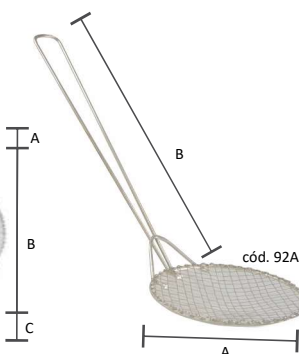

Artigos de Arame

Batedor de Arame	Código	Medidas Ax B x C
Mini - 25 cm	cód. 64P	10x15x7,0 cm
Pequeno - 30 cm	cód. 64M	10x20x7,5 cm
Médio - 35 cm	cód. 64G	10x25x8,0 cm
Grande - 40 cm	cód. 64E	10x30x8,5 cm
Extra Grande - 45 cm	cód. 64S	10x35x9,0 cm

Escorredor p/ Fritura	Código	Medidas Ax B x C
35 cm	cód. 93E	4,5x35x4,5 cm
46 cm	cód. 93F	5x46x5 cm
55 cm	cód. 93G	4x55x4 cm

Concha p/ Conserva e Frituras	Código	Medidas Ax B x C
08cm	cód. 93A	08 x 2,5 x 23 cm
12 cm	cód. 93B	12 x 4,0 x 27 cm
16cm	cód. 93C	16 x 7,0 x 37 cm
22 cm	cód. 93D	22 x 7,5 x 56 cm

Escumadeira p/ Fritura	Código	Medidas
12 cm	cód. 92A	12x27 cm
14 cm	cód. 92F	14x34 cm
16 cm	cód. 92B	16x36 cm
20 cm	cód. 92C	20x36 cm
24 cm	cód. 92D	24x40 cm
28 cm	cód. 92E	28x45 cm

Carretilhas para Massas

Produto	Código	Medidas Ax B
Corta e Fecha	cód. 61CF	19x3,2 cm
Crespa Reforçada	cód. 61RC	17x5 cm
Dupla Reforçada	cód. 61RD	16,5x9 cm
Lisa Reforçada	cód. 61RL	18x7 cm

Coadores Fios de Ovos

Produto	Código	Medidas Ax B x C
3 Bicos	cód. 71P	11,5 x 9 x 21 cm
5 Bicos	cód. 71M	13,8 x 9 x 21 cm
8 Bicos	cód. 71G	13,5 x 9 x 20 cm

Concha de Cereais Inox

Produto	Código
50 grs	cód. 82M
100 grs	cód. 82A
150 grs	cód. 82B
250 grs	cód. 82C
500 grs	cód. 82D
750 grs	cód. 82E
1000 grs	cód. 82F
1500 grs	cód. 82G
2000 grs	cód. 82H

Imagens meramente ilustrativas. Medidas aproximadas. Produto artesanal, pode haver variações.