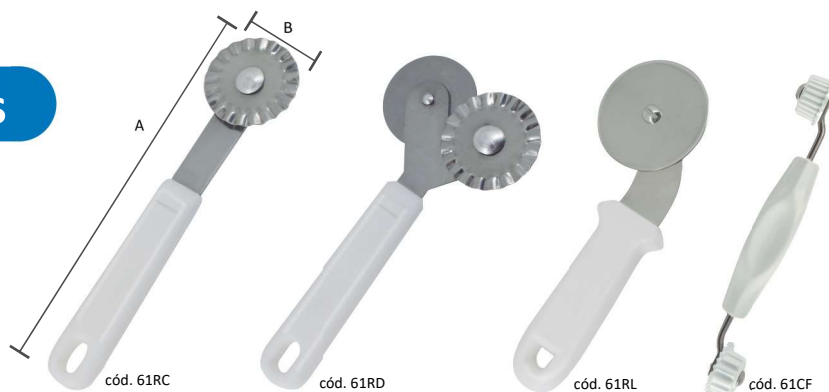

Carretilhas para Massas

Produto	Código	Medidas Ax B
Corta e Fecha	cód. 61CF	19x3,2 cm
Crespa Reforçada	cód. 61RC	17x5 cm
Dupla Reforçada	cód. 61RD	16,5x9 cm
Lisa Reforçada	cód. 61RL	18x7 cm