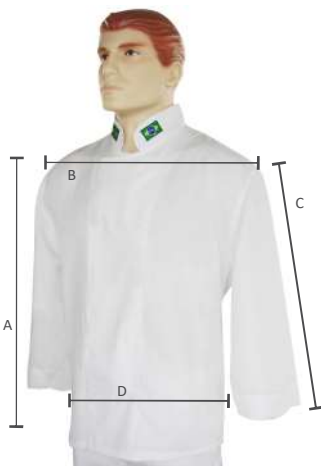

Dolma

	Pequeno	Médio	Grande	GG	GGG
Dolma Confeiteiro em Brim Branco Botão Embutido	cód. 42DBP	cód. 42DBM	cód. 42DBG	cód. 42DBE	cód. 42DBX
Dolma Confeiteiro em Oxford Branca	cód. 42DP	cód. 42DM	cód. 42DG	cód. 42DS	cód. 42DX
Dolma Confeiteiro em Oxford Preta	cód. 42DPP	cód. 42DPM	cód. 42DPG	cód. 42DPE	cód. 42DPX
Dolma Confeiteiro em Oxford Preta/Pimenta	cód. 36DP	cód. 36DM	cód. 36DG	cód. 36DE	cód. 36DX
<i>medida A (altura) x B (ombro) x C (manga) x D (torax)</i>	71x42x40x56cm	73x43x41x57cm	74x45x42x58cm	78x47x43x63cm	80x49x44x67cm